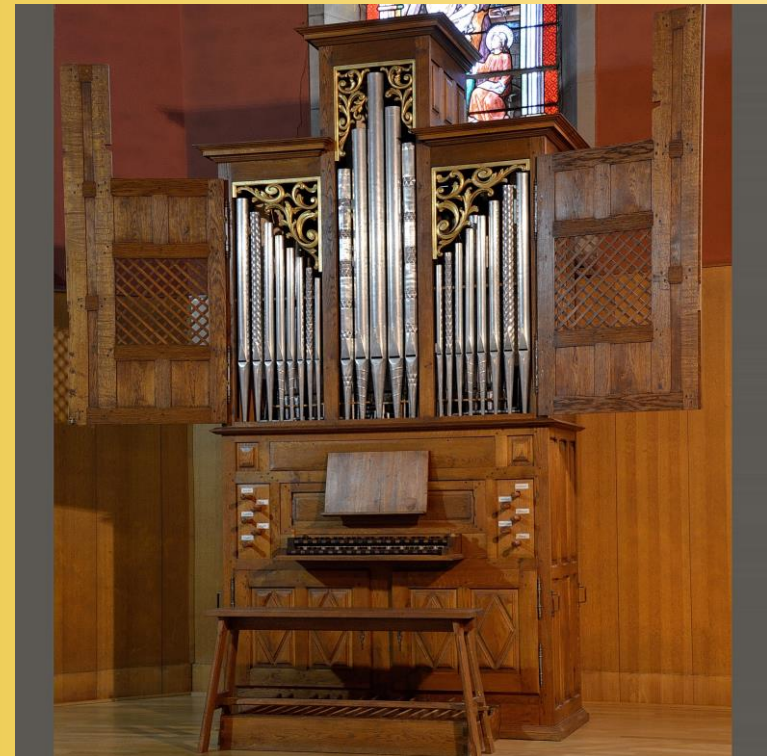

Grand-Orgue

Montre 8'
Octave 4'
Fourniture III

Pédale

En tirasse

Positif

Bourdon 8'
Flûte à biberon 4'
Doublette 2'

Régale 8'

Tempérament mésotonique

Diapason La 440 Hz

Claviers de 56 notes C-g'''

Pédale de 30 notes C-f'

Tremblant' doux au Positif

Accouplement à tiroir GO/Pos

L'ORGUE DE L'ÉGLISE SAINT-JOSEPH VALDOIE

Didier CHANON
Peter MEIER

1973
2016